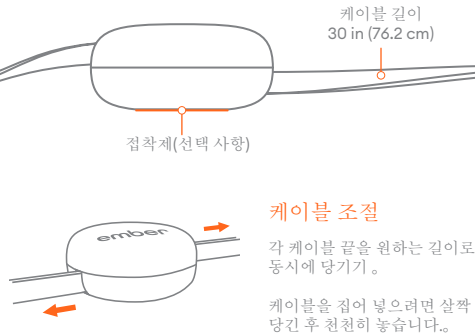

시작하자

충전 컵

케이블 와인더

어댑터

Ember에 도움이 필요하시면 언제든지 문의하여 주세요.

🏠 고객 센터
ember.com/help

✉ Email
support@ember.com

🗨 Facebook Messenger
facebook.com/ember