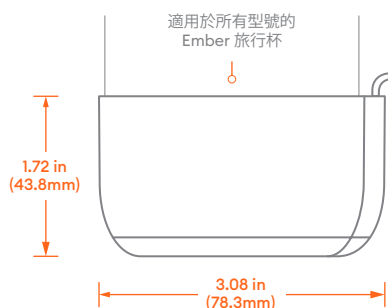

让我们开始吧

如在使用 Ember 时需要帮助，我们随时乐意效劳。

🏠 **帮助中心**
ember.com/help

✉ **Email**
support@ember.com

💬 **Facebook Messenger**
facebook.com/ember

讓我們開始吧

充電杯

電纜繞線器