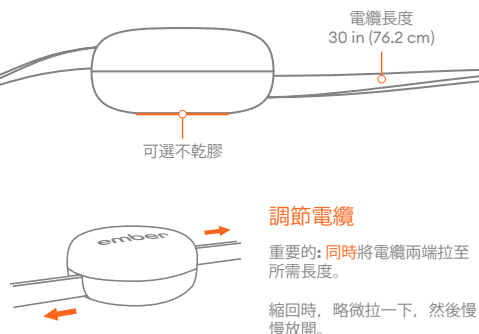

让我们开始吧

如在使用 Ember 时需要帮助，我们随时乐意效劳。

🏠 **帮助中心**
ember.com/help

✉ **Email**
support@ember.com

💬 **Facebook Messenger**
facebook.com/ember

讓我們開始吧

充電杯

電纜繞線器