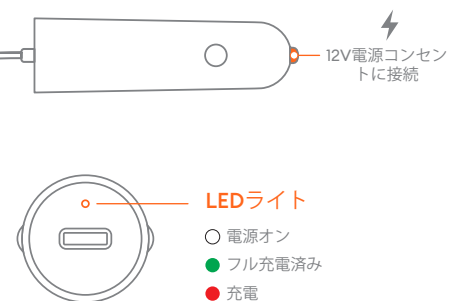

始めましょう

充電用カップ

巻き取り式ケーブル

アダプター

Ember についてサポートが必要な方は、是非ご相談ください。

🏠 ヘルプセンター
ember.com/help

✉ Email
support@ember.com

🗨 Facebook Messenger
facebook.com/ember