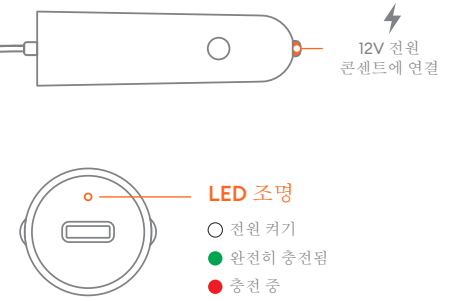

시작하자

충전 컵

케이블 와인더

어댑터

Ember에 도움이 필요하시면 언제든지 문의하여 주세요.

🏠 고객 센터
ember.com/help

✉ Email
support@ember.com

🗨 Facebook Messenger
facebook.com/ember