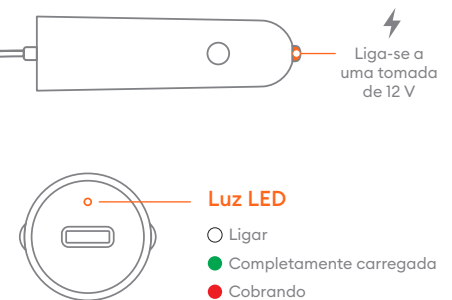

Adaptador

Se precisar de ajuda com a sua Ember, estamos aqui para ajudar.

🏠 **Centro de Assistência**
ember.com/help

✉ **Email**
support@ember.com

💬 **Facebook Messenger**
facebook.com/ember