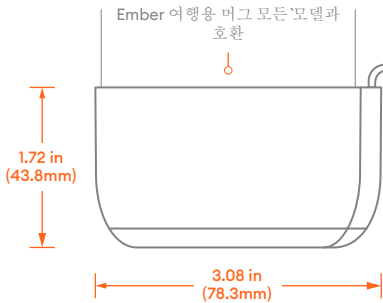

시작하자

충전 컵

케이블 와인더

어댑터

Ember에 도움이 필요하시면 언제든지 문의하여 주세요.

🏠 고객 센터
ember.com/help

✉ Email
support@ember.com

🗨 Facebook Messenger
facebook.com/ember