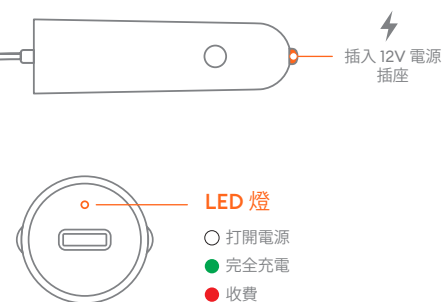

適配器

如果您使用 Ember 時需要幫助, 請隨時與我們聯繫。

🏠 幫助中心
ember.com/help

✉ Email
support@ember.com

💬 Facebook Messenger
facebook.com/ember