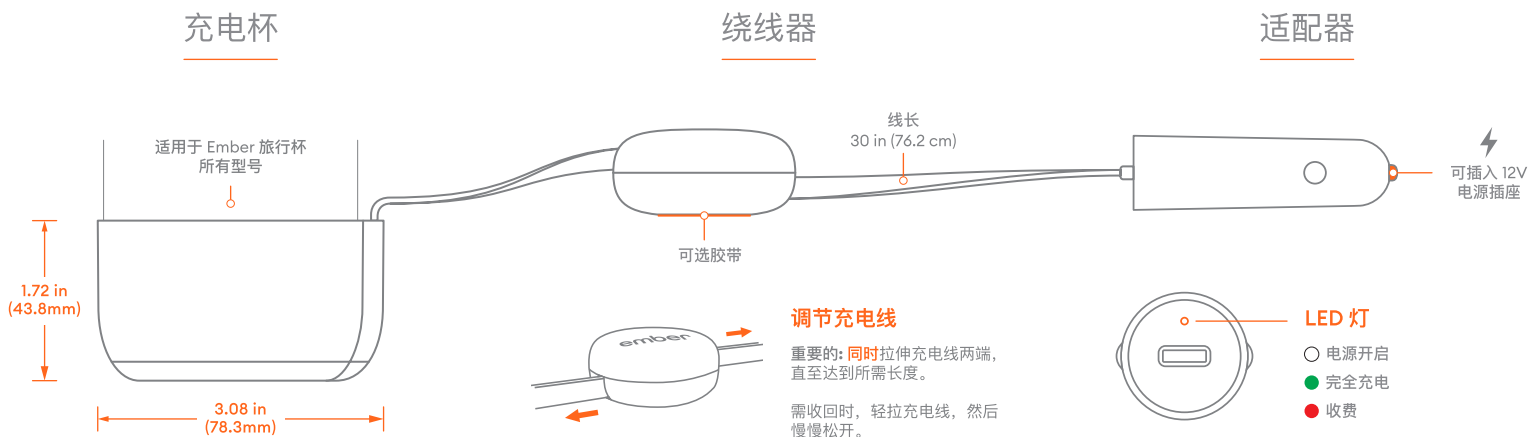

让我们开始吧

如在使用 Ember 时需要帮助，我们随时乐意效劳。

🏠 **帮助中心**
ember.com/help

✉ **Email**
support@ember.com

💬 **Facebook Messenger**
facebook.com/ember