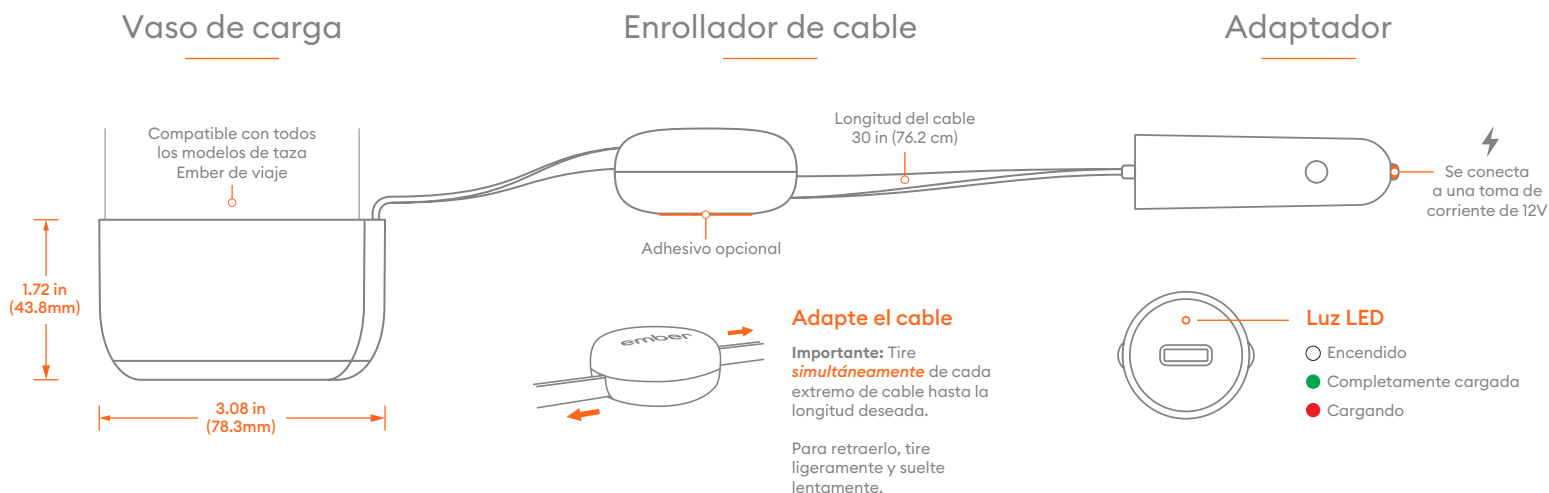

Empecemos

Si necesita ayuda con su Ember, estamos aquí para ayudarle.

Centro de ayuda
ember.com/help

Email
support@ember.com

Facebook Messenger
facebook.com/ember