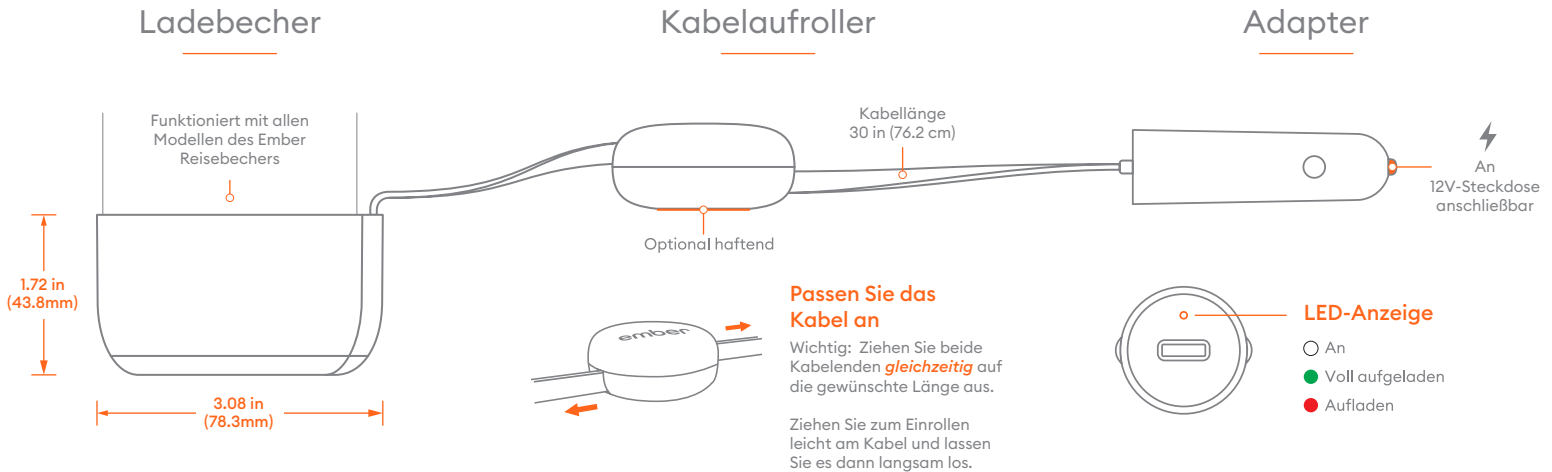

Lass uns anfangen

Wenn Sie bei Ihrem Ember Hilfe benötigen, sind wir für Sie da.

Hilfcenter
ember.com/help

Email
support@ember.com

Facebook Messenger
facebook.com/ember