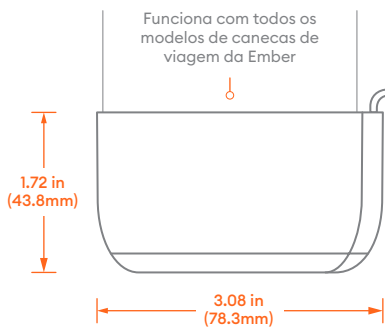

 **Facebook Messenger**
facebook.com/ember

Vamos começar

Copo de carregamento

Enrolador de cabo

Ajuste o cabo

Importante: Puxe as duas extremidades do cabo **simultaneamente** até ao comprimento pretendido.